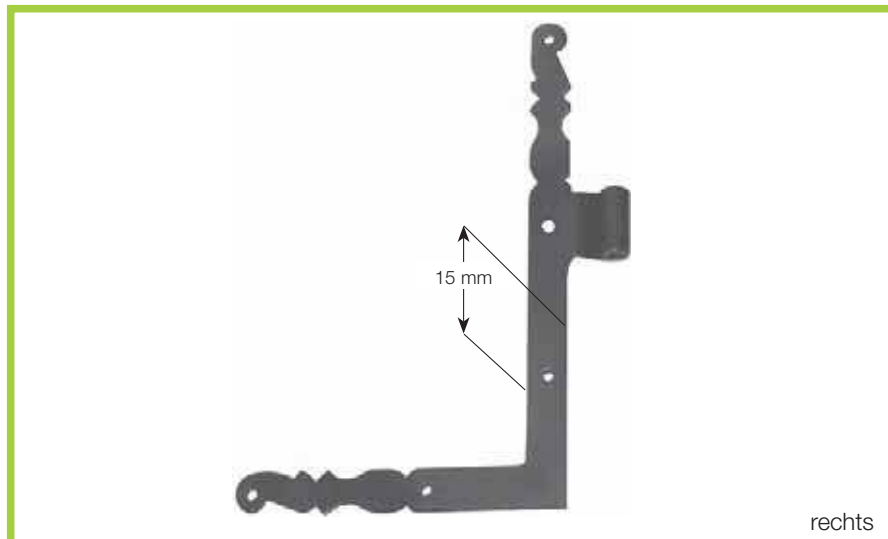

Bestell-Nr.	Länge mm	100 Stück kg	Kartoninhalt Stück
1 0200 100 10	100	1,7	250
1 0200 120 10	120	2,2	250
1 0200 140 10	140	3,5	250

Einschlagschlaudern, gerade (Nr. 210)

galvanisch verzinkt

aus Material 20 x 2 mm mit 2 Nagellöchern Ø 6 mm

Winkelband 185 x 105 mm

n. Z. 6.9800.009 / 0.3
100 Stück 8 kg

Bestell-Nr.
gelb verzinkt
1 9800 001 11 rechts
1 9800 001 12 links

Winkelband 135 x 105 mm

n. Z. 6.9800.008 / 0.3
100 Stück 7 kg

Bestell-Nr.
gelb verzinkt
1 9800 002 11 rechts
1 9800 002 12 links