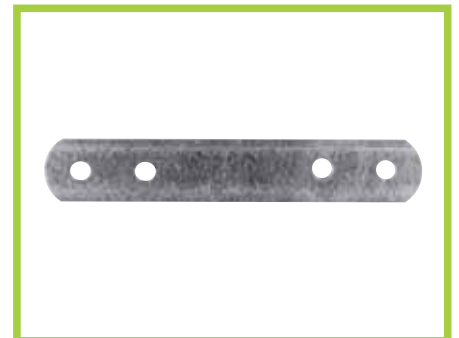

Stockschlaudern (Nr. 199)

galvanisch verzinkt

aus Material 20 x 1,5 mm mit 4 Nagellöchern Ø 5 mm

Bestell-Nr.	Länge mm	100 Stück kg	Kartoninhalt Stück
1 0199 120 10	120	2,6	250
1 0199 180 10	180	3,8	250