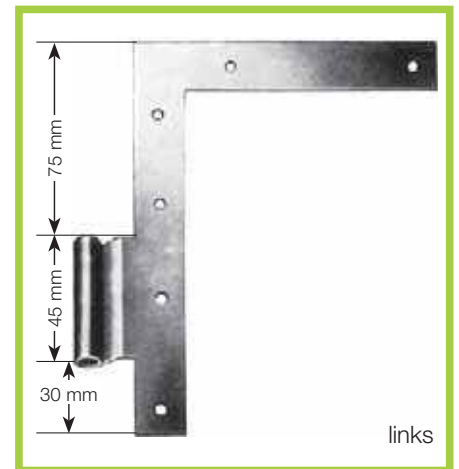

Württembergische Fensterbeschläge unteres Band, Größe 5 (Nr. 75)

galvanisch verzinkt, gelb chromatiert

150 x 115 x 18 mm
1,5 mm stark, gerollt f. Ø 6 mm
100 Stück 7, 8 kg

Bestell-Nr.

1 0075 000 11 rechts

1 0075 000 12 links