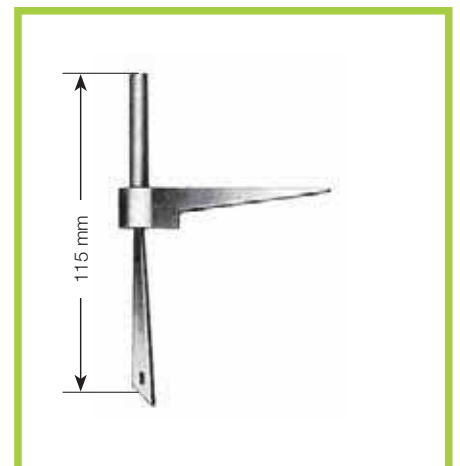

Württembergische Fensterbeschläge Winkel, Größe 5 (Nr. 79)

galvanisch verzinkt, gelb chromatiert

Stärke 1,5 mm
100 x 100 x 18 mm
100 Stück 4 kg

Bestell-Nr.

1 0079 000 10

Württembergische Fensterbeschläge untere Stütze, Größe 5 (Nr. 80)

galvanisch verzinkt, gelb chromatiert

Kegelstärke Ø 6 mm
Schraubloch 3 mm
100 Stück 4 kg

Bestell-Nr.

1 0080 000 10

Eiserne gepresste Fensterknöpfe (Nr. 85)

galvanisch verzinkt, gelb chromatiert

Kopf – Ø 23 mm
100 Stück 1,7 kg