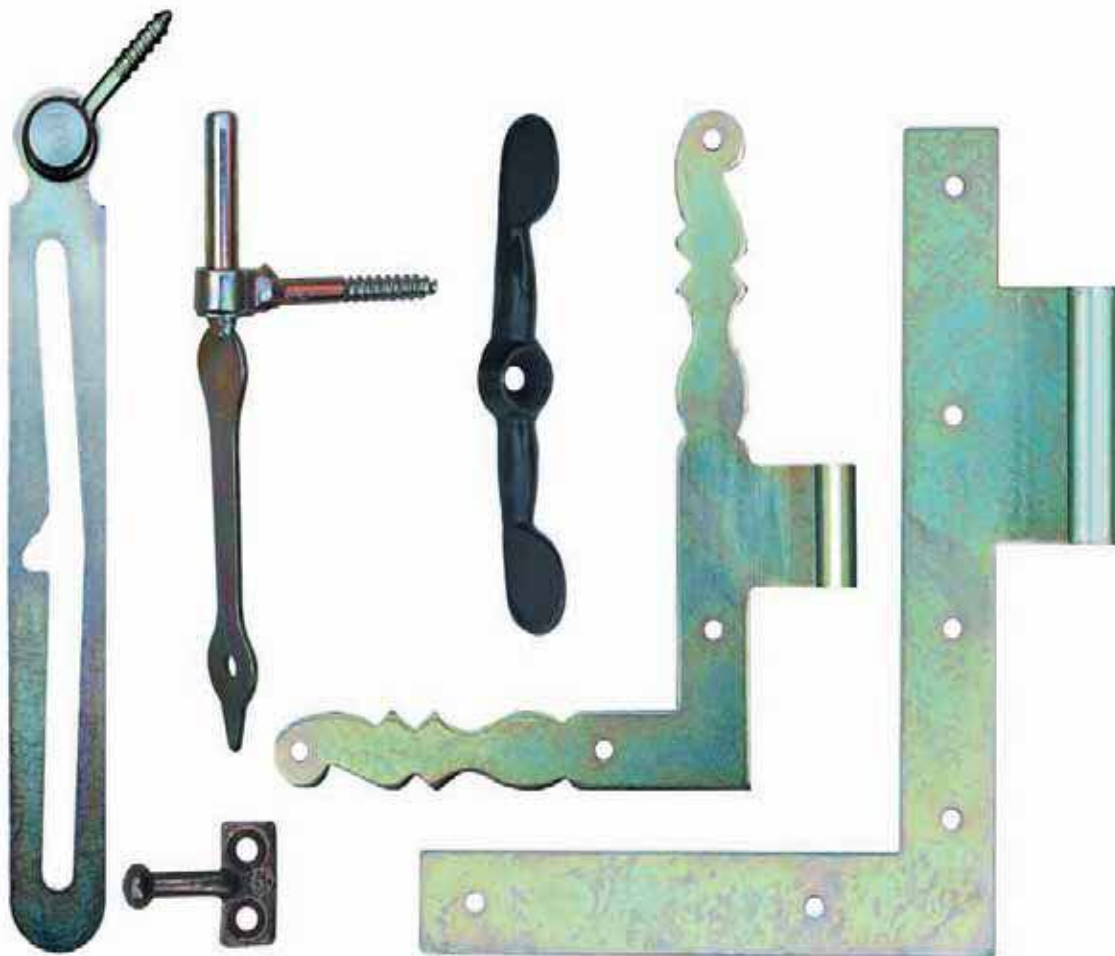

Fensterbeschläge

Württembergische Fensterbeschläge mit Zubehör

Rheinische Fensterbeschläge mit Zubehör

Steinfallen

Stockschlaudern

gepreßte Stockschlaudern

Einschlagschlaudern gerade und abgewinkelt

Historische Fensterbeschläge mit Zubehör

Württembergische Fensterbeschläge unteres Band, Größe 5 (Nr. 75)

galvanisch verzinkt, gelb chromatiert

150 x 115 x 18 mm
1,5 mm stark, gerollt f. Ø 6 mm
100 Stück 7, 8 kg

Bestell-Nr.

1 0075 000 11 rechts

1 0075 000 12 links

Württembergische Fensterbeschläge Winkel, Größe 5 (Nr. 79)

galvanisch verzinkt, gelb chromatiert

Stärke 1,5 mm
100 x 100 x 18 mm
100 Stück 4 kg

Bestell-Nr.

1 0079 000 10

Württembergische Fensterbeschläge untere Stütze, Größe 5 (Nr. 80)