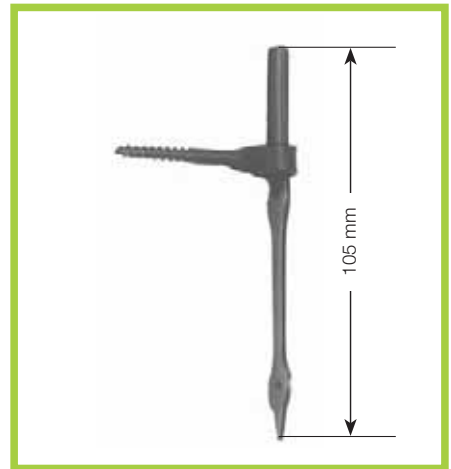

Stützkloben

n. Z. 6.9800.010 / 0.4
Kegelstärke Ø 6 mm
100 Stück 3 kg

Bestell-Nr.
gelb verzinkt
1 9800 003 10