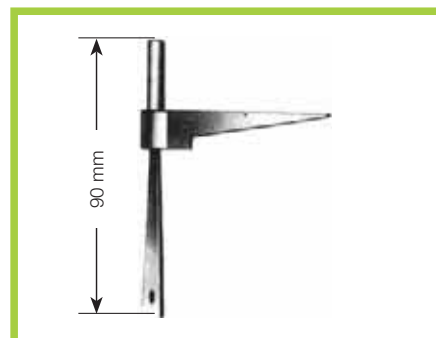

Bestell-Nr.
1 0139 075 10
1 0139 090 10

Rheinische Fensterbeschläge Stütze (Nr. 140)

galvanisch verzinkt, gelb chromatiert

Kegelstärke Ø 6 mm
Schraubloch 3 mm
für Band 100 mm und 120 mm
100 Stück 2 kg

Bestell-Nr.
1 0140 000 10